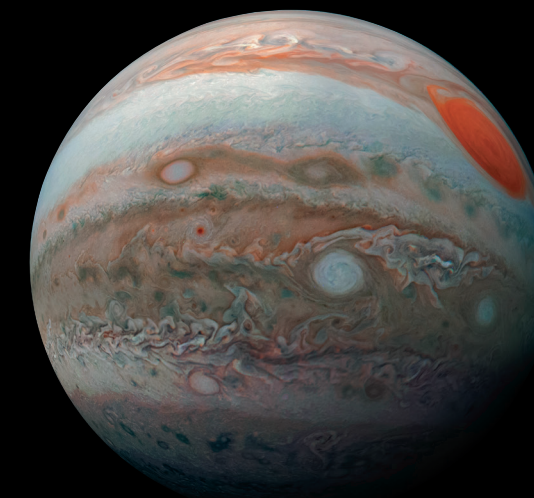

Kontakt

Planetárium Ostrava

K Planetáriu 502, 725 26 Ostrava – Krásné Pole

tel.: 596 994 950, e-mail: info@planetko.cz

www.planetko.cz

OSTRAVA!!!

**PLANETÁRIUM
OSTRAVA**

**Program
leden–únor 2025**

Planeta Jupiter na snímku sondy Juno